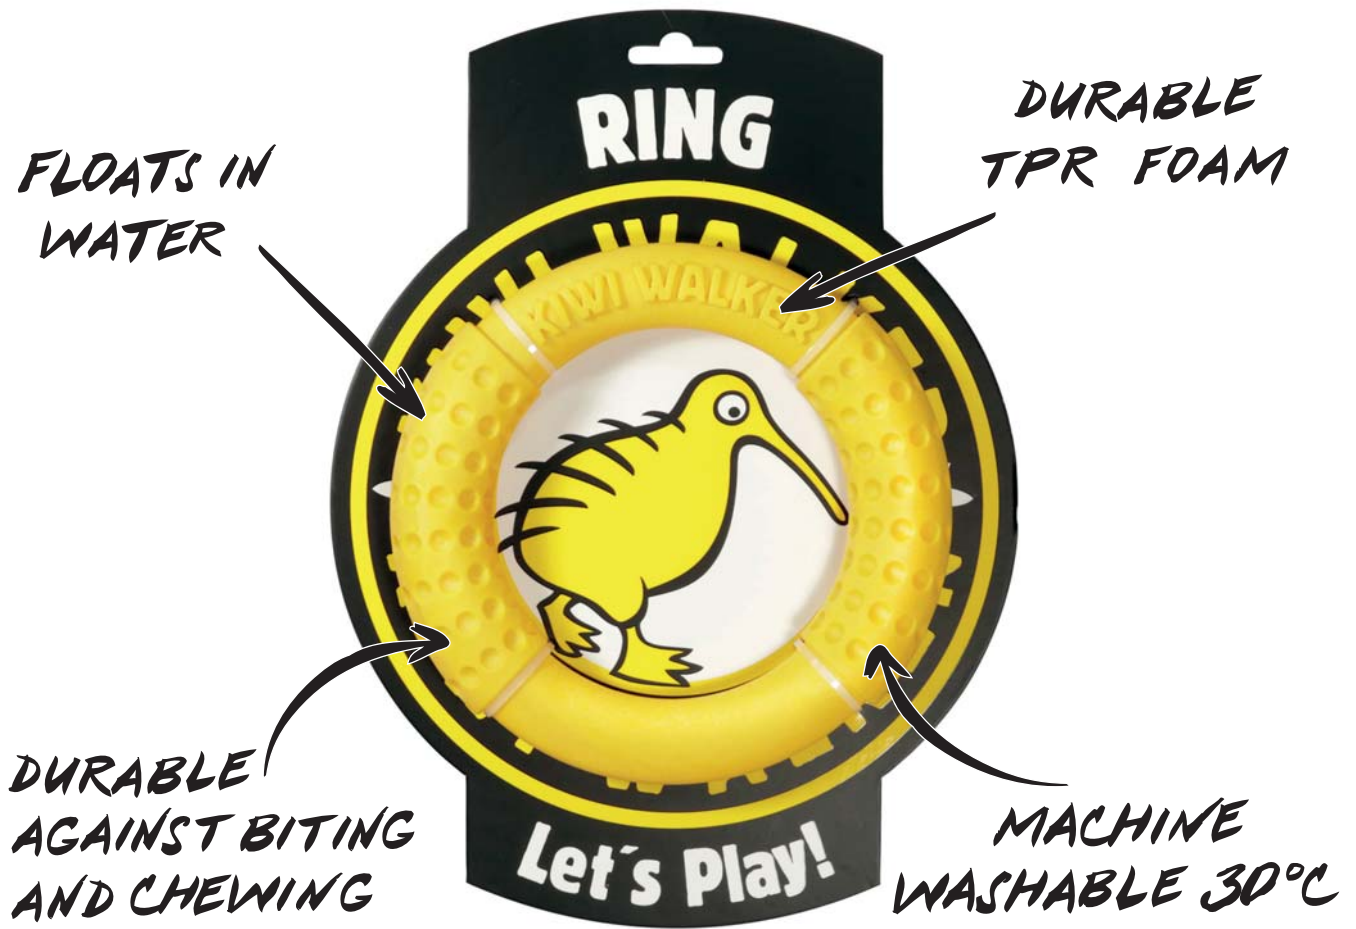

# DOG TOY: RING

## FEATURES:

**SIZE:** mini Ø 13.5cm  
maxi Ø 1.5cm

**COLLECTION:** LET'S PLAY

**COLOUR:**    